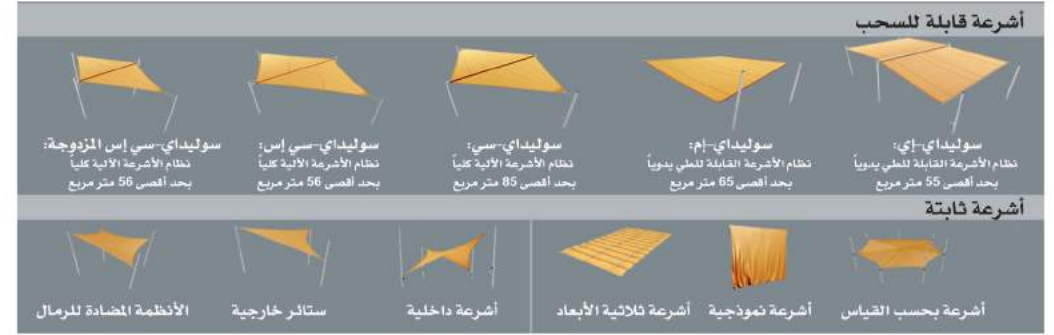

خصوصية

خاصية تعديل الارتفاع

كما وضعت السلامة بعين الاعتبار لمواجهة الرياح والأمطار المفاجئة والمقلقة وذلك بفضل تكنولوجيا الأعمدة الذكية!

التفاصيل الذكية تصنع الفارق، مع ميزة تعديل الارتفاع الحاصلة على براءة اختراع في مظلة سوليداي، يُمكن تعديل زاوية الشراع بشكل فردي لتناسب مع ارتفاع أشعة الشمس، وبالتالي يُمكن تحديد موضع الظل، خصوصاً في وقت ما بعد الظهيرة حيث تكون أشعة الشمس منخفضة في الأفق.

كما وضعت السلامة بعين الاعتبار لمواجهة الرياح والأمطار المفاجئة والمقلقة وذلك بفضل تكنولوجيا الأعمدة الذكية!

أقمشة خارجية فائقة الجودة

توفر سوليداي أقوى أنواع الأقمشة لكي تلبي جميع الأغراض والمتطلبات في تشكيلة واسعة من الألوان المتميزة، حيث صُممت لمواجهة تقلبات الطقس والرياح والأمطار، أقمشة عالية الجودة صُنعت لتدوم طويلاً وسهولة العناية بها. لا تكفي الأشعة بتوفير الحماية القصوى من الأشعة فوق البنفسجية الضارة فقط، ولكن أيضاً تحجب من الأشعة المتوهجة وتمنحك الخصوصية اللازمة.