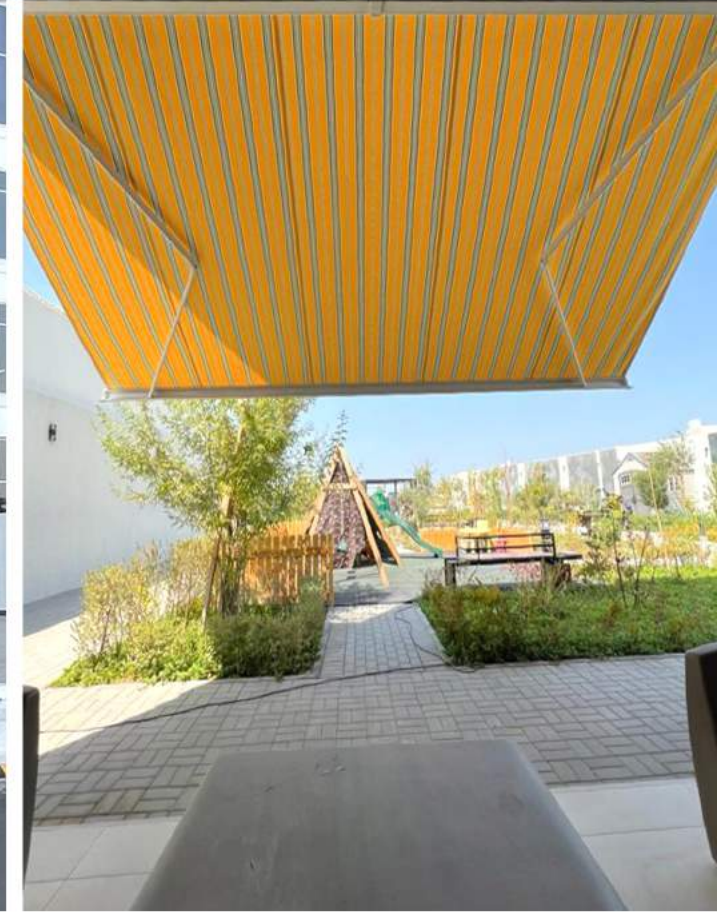

استغل واستمتع بمنطقة الفناء في منزلك!

تنفس،
استرخِ واهرب
من الضغوط!

remote	Roof	Sun protect	UV protect	Rain repellent	Fast delivery*	Privacy

أنظمة المظلات (Awning) :
نوفر العديد من أنظمة المظلات الحديثة التي تتضمن:

1. 1 مظلات
2. 2 مظلات متحركة
3. 3 مظلات يدوية
4. 4 مظلات كاسيت
5. 5 تجميع في الكويت
6. 6 توصيل من 1 الى 2 اسبوع