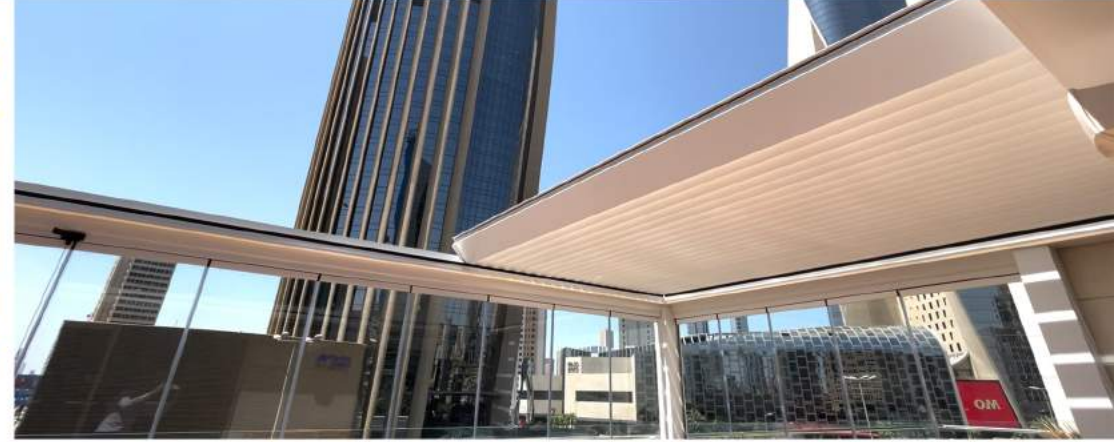

الحماية من أشعة الشمس

غطاء السقف "FS FLEXY" الخاص يمثل عامل تعتيم وحماية من أشعة الشمس بنسبة 89% كما يعمل على حمايتك من الأشعة فوق البنفسجية الضارة.

الحماية من الأمطار

وغطاء السقف القابل للطي هو عازل للماء بنسبة 100%. ومصمم لتوفير الحماية من مياه الأمطار؛ حيث يعمل نظام حجب المياه لدينا على منع دخول مياه الأمطار إلى المنطقة المعلقة، ويوجهها مباشرة إلى القناة الأمامية التي تصب في مصرف مياه ممتاز.

مقاومة الرياح

تم تصميم منتجاتنا لتعمل على صد رياح تصل قوتها إلى 11 درجة على مقياس "بوفورت" (117 كم / ساعة)، مما يجعلها الحل الأمثل لمشروعك.

نظام صرف متكامل

إلى جانب اللمسة الجمالية التي يضيفها للمكان، فإن نظام الصرف المتكامل مفيد للغاية؛ حيث يضمن تجميع المياه بسلاسة وتصريفها إلى داخل العمود الأمامي.

جودة مسحوق الطلاء

تتم معالجة كافة مساحيق الطلاء في مرافق الإنتاج الخاصة بنا، وتخضع للإشراف بواسطة نظام مراقبة الجودة لدينا. كما أننا نعتمد في تصنيع مواد الطلاء التي نستخدمها على أحدث تقنيات تم التوصل إليها في هذا المجال.

المتانة

ونؤمن بأهمية المتانة، وبالتالي نحرص على أن تكون كافة الأجزاء الصغيرة المستخدمة مثل المسامير، والصواميل والمزاليج مصنوعة من الفولاذ المقاوم للصدأ، وبذلك تدوم لمدة طويلة ونضمن تشغيل المنتج بطريقة خالية من المتاعب.

شهادات CE, TÜV

نظرًا لتمييز التصميم، وقوة التحمل، وعصرية التفاصيل، فإن جميع منتجاتنا حاصلة على شهادات [CE و TÜV, ISO].

ضمان لمدة 5 سنوات

تحمل جميع منتجاتنا ضمانًا حتى 5 سنوات للإطار والمحرك والقمشة. بينما تمتد فترة ضمان الإلكترونيات وأجهزة التحكم لمدة سنتين.