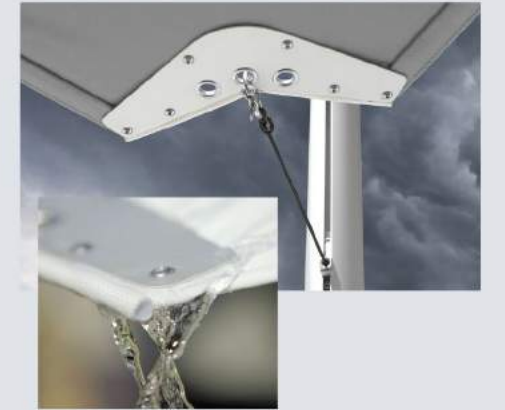

كما وضعت السلامة بعين الاعتبار لمواجهة الرياح والأمطار المفاجئة والمقلقة وذلك بفضل تكنولوجيا الأعمدة الذكية!