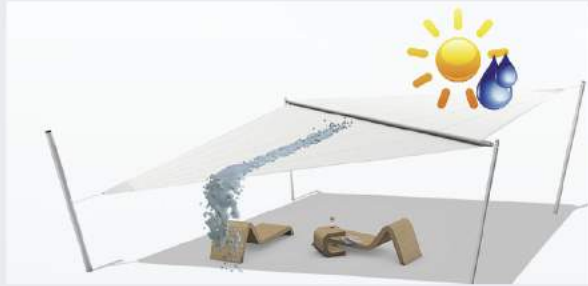

الحماية المزدوجة ضد أشعة الشمس والأمطار:

- بكل بساطة الطقس السيئ لم يعد مشكلة للمظلات الشراعية، حيث توفر أنظمة مظلات (سوليدياي - سي و سي إس) حماية مُميّزة ضد الأمطار وذلك بفضل أقمشة الشراع ذات الجودة العالية نمساوية الصنع بخاصية النانو، والأعمدة المحملة على أنظمة لولبية والحاصلة على براءة اختراع.

أنظمة تشغيل مريحة بلا حدود:

- يعتمد إبداع مظلات سوليدياي - سي على أنظمة حلول عصرية حاصلة على براءة اختراع، حيث التحكم عن طريق موجات الراديو، يتم مد الأشعرة وطبها بطريقة آلية كلياً عبر محور مركزي، مما يجعلها قابلة للتعديل باستمرار في جميع الأوضاع.