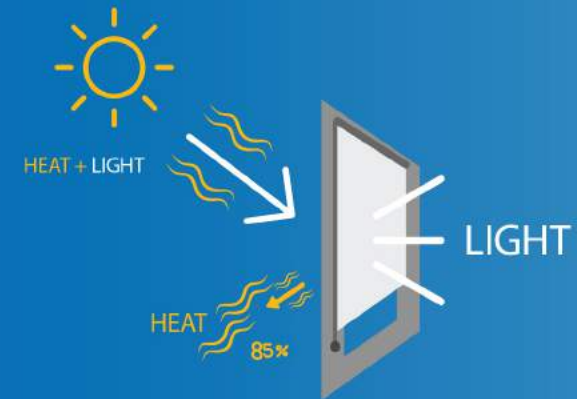

يتم تركيب وحدات الستائر بشكل مُستقل عن بعضها البعض مما يسمح بالتحكم الكامل في الضوء.

تُنزلق الستائر إلى الجزء السفلي من الجدار الزجاجي، وتُطوى بطريقة تتناسب مع ديكور الغرفة.

توفر ستائر السقف حماية فعّالة من أشعة الشمس للأسطح الزجاجية الأفقية أو المنحدرة، بكل بساطة تسمح الستائر بتدفق ضوء الشمس المُشرق مع الحماية من الحرارة، تتميز الستائر بتصميم راقي حسب القياس، كما توفر مستوى عالي من الأناقة يتناسب مع ديكور المنزل.

مُعدل إنكاس حرارة الشمس: 85%

التوقيت	الشُرفة بدون الستارة	الشُرفة مع الستارة الداخلية	الشُرفة مع الستارة الخارجية	الشُرفة مع ستارة ريفليكس سول	درجة حرارة الهواء في الظل
2.00 p.m.	72°C	66°C	42°C	36°C	32°C
4.25 p.m.	69°C	63°C	45°C	37°C	32°C

أُجريت القياسات في عام 1987 من قبل مايتز مالريسون، وهو رئيس في مانت لا جولي، ونتائج القياس متوفرة

شُرفتك الدافئة خلال فصل الشتاء

شُرفتك الباردة خلال فصل الصيف

توفير مساحات واسعة من الظلال - مع مظلات راقية ذات لمسة عصرية - هو الفن الحقيقي. تمنحك مظلات سوليداي مستوى آخر من الحماية ضد حرارة الشمس التي طالما حلت بها، حيث تعمل على تكامل الأجواء الخارجية لحياء أكثر رفاهية.

- أشرعة متحركة يدوياً أو آلياً
- أقمشة أوروبية عالية الجودة
- تغطية مساحة لغاية 85 متر مربع في النظام الواحد
- كفاءة لمدة 3 أعوام

أنظمة شرعية مبتكرة من SOLIDAY®
Das Sonnensegel
فن مساحات المعيشة

remote	Manual	Roof	Sun protect	UV protect	Wind resistant	Rain proof	Privacy	Height Elevation